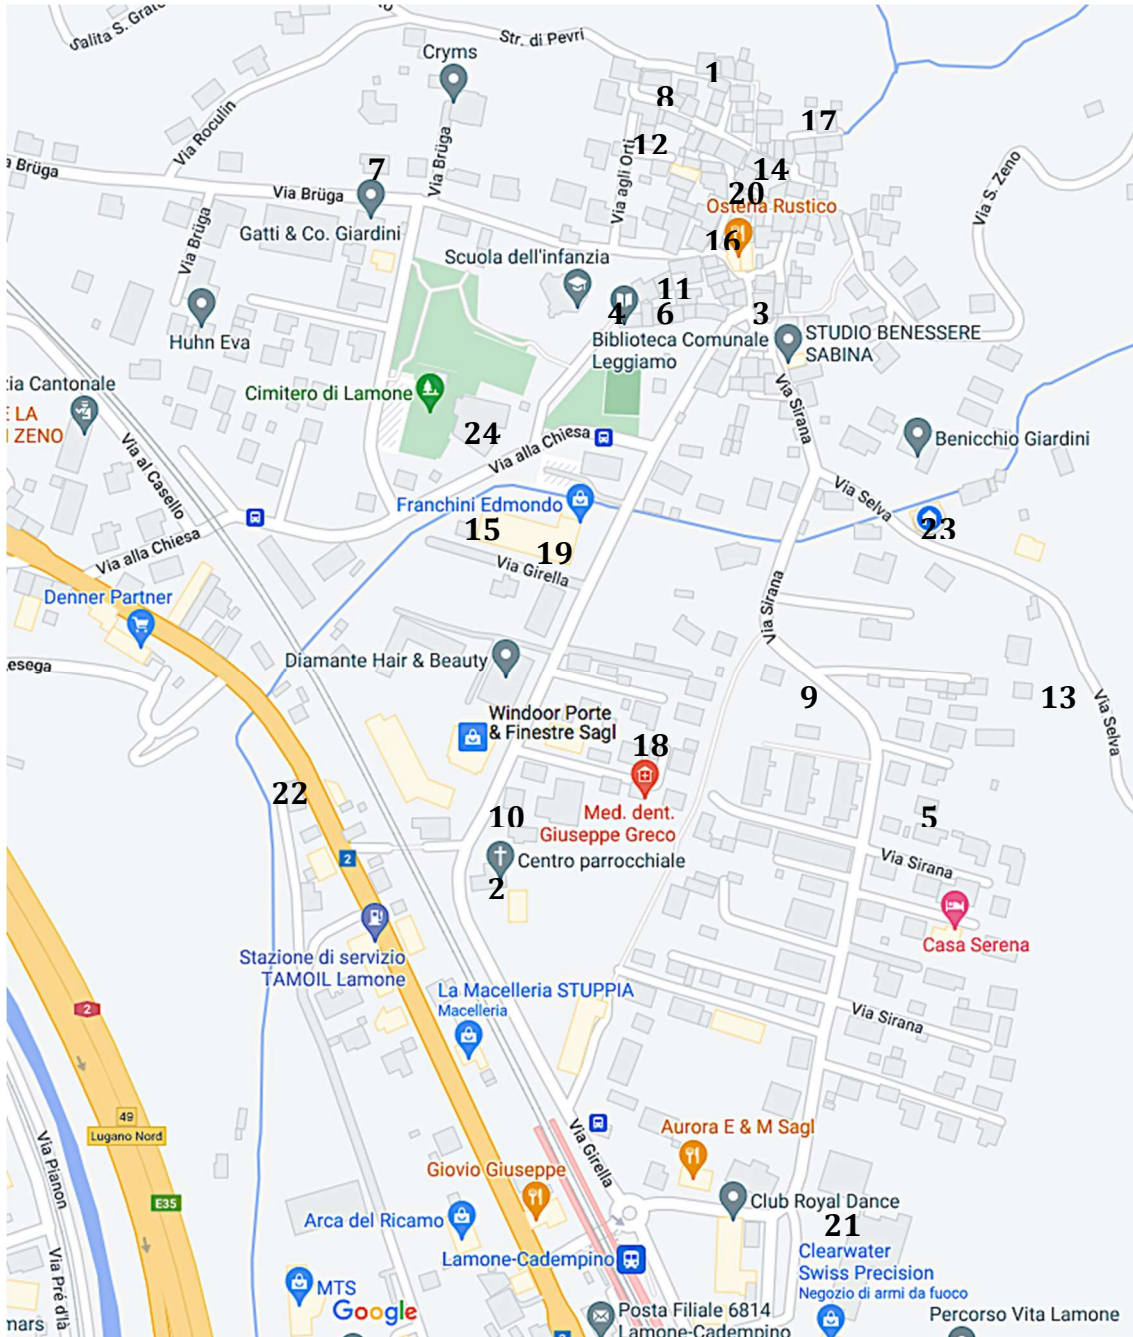

## • Finestre dell'avvento dicembre 2023

Abbiamo il piacere di comunicarvi che il calendario delle finestre dell'avvento anche quest'anno si farà.

In allegato trovate la mappa delle varie finestre illuminate. Si potranno visitare **dal giorno dell'accensione fino al 30.12.23, tutte le sere dalle 18.00**. Alcune hanno orari diversi e sono evidenziati in grassetto.

# Mappa e giorno di accensione delle Finestre d'Avvento Dicembre 2023 N.B in grassetto cambio orario

Giorno:	Ora:	Luogo:
VE 1	alle 18.00	Via Zucurin 6 - Aperitivo
SA 2	<b>alle 17.00</b>	VIA GIRELLA 41/ Centro Parrocchiale Sede Scout/Pio: LATO NORD - Aperitivo
DO 3	alle 18.00	Piazza Pasquee – La gioventù di Lamone
LU 4	<b>alle 17.30</b>	Biblioteca Leggiamo/Preasilo – Racconto di una storia <b>Dalle 16.30 alle 17.30: apertura straordinaria Biblioteca</b>
MA 5	alle 18.00	Via Sirana 23
ME 6	alle 18.00	Via Ciossett 7
GIO 7	alle 18.00	Via Brüga 18
VE 8	alle 18.00	Strada di Maestri 3
SA 9	alle 18.00	Via Sirana 18
DO 10	alle 18.00	Via Girella 37
LU 11	alle 18.00	Via Ciossett 10
MA 12	alle 18.00	Via agli Orti 5 – Vin brulé
ME 13	alle 18.00	Via Selva 16
GIO 14	alle 18.00	Via San Zeno 1A
VE 15	alle 18.00	Via Girella 4 – Studio Dr.ssa Tessiatore
SA 16	alle 18.00	Contrada Artisti Lamonesi - Accensione del presepe alla fontana e canti natalizi
DO 17	alle 18.00	Via Ricanaa 5 – Aperitivo
LU 18	alle 18.00	Via Girella 23
MA 19	alle 18.00	Via Girella 4 - Asilo/Talete, Centro diurno
ME 20	alle 18.00	Via San Zeno 1
GIO 21	<b>alle 17.30</b>	Scuole Elementari Lamone – Canto e panettonata
VE 22	alle 18.00	Via Cantonale 20
SA 23	alle 18.00	Via selva 5
DO 24	<b>alle 17.30</b>	Chiesa S. Andrea – Ragazzi e bambini della Parrocchia <b>Alle 18.00: Santa Messa di Natale per bambini e ragazzi</b>