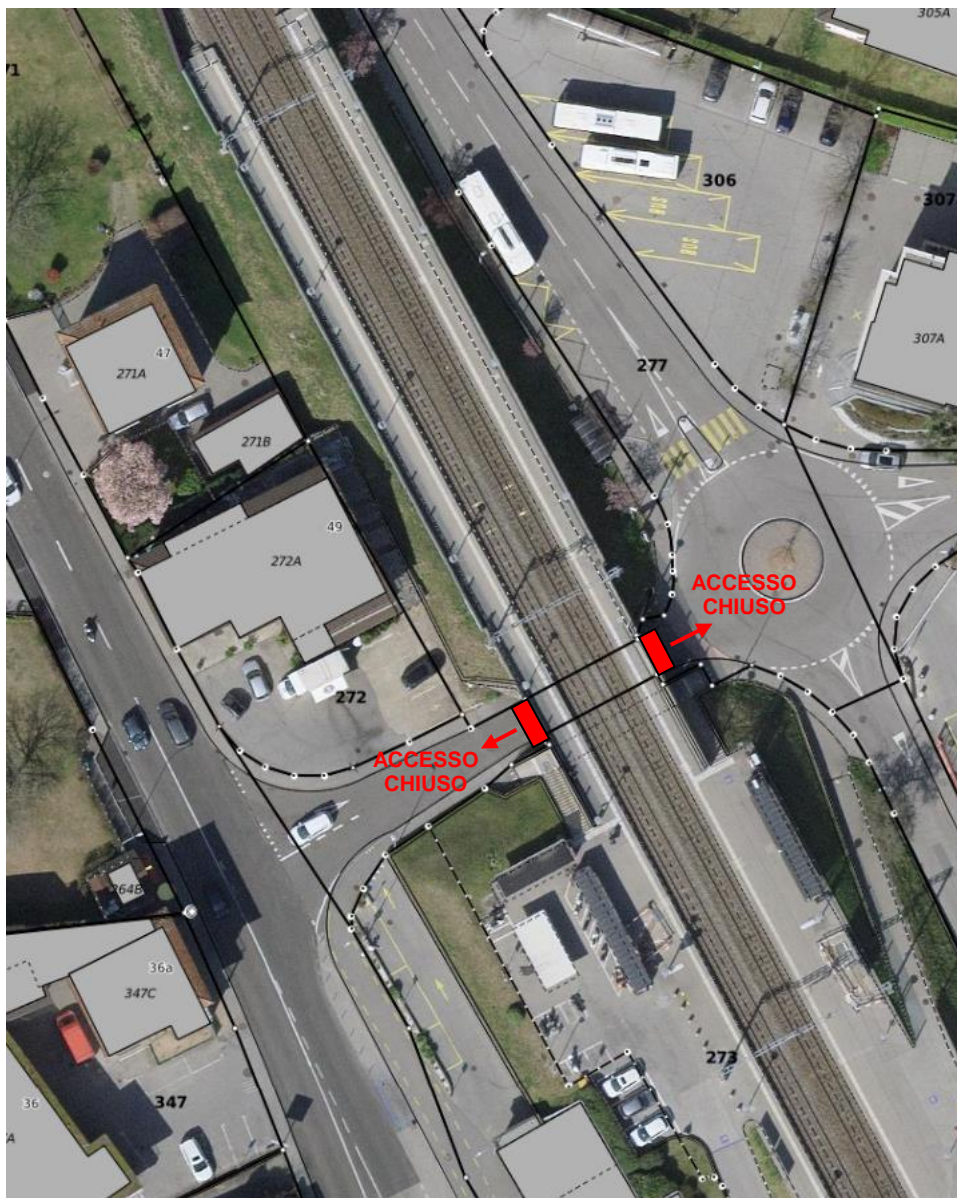

Municipio di Lamone
6814 Lamone
Tel. 091 960 19 80
Fax. 091 966 68 02
e-mail: info@lamone.ch

Lamone, 19 giugno 2023

Strada chiusa Sottopasso FFS Via Girella/Via Cantonale

Gentili signore, egregi signori,

vi informiamo che **da lunedì 3 a venerdì 7 luglio 2023**, tutti i giorni dalle **ore 20.30 alle ore 05:00**, l'accesso al sottopasso della ferrovia sarà chiuso per lavori di risanamento.

Vi ringraziamo sin d'ora per la comprensione e ci scusiamo per il disagio.

Vogliate gradire i nostri più cordiali saluti.

IL MUNICIPIO